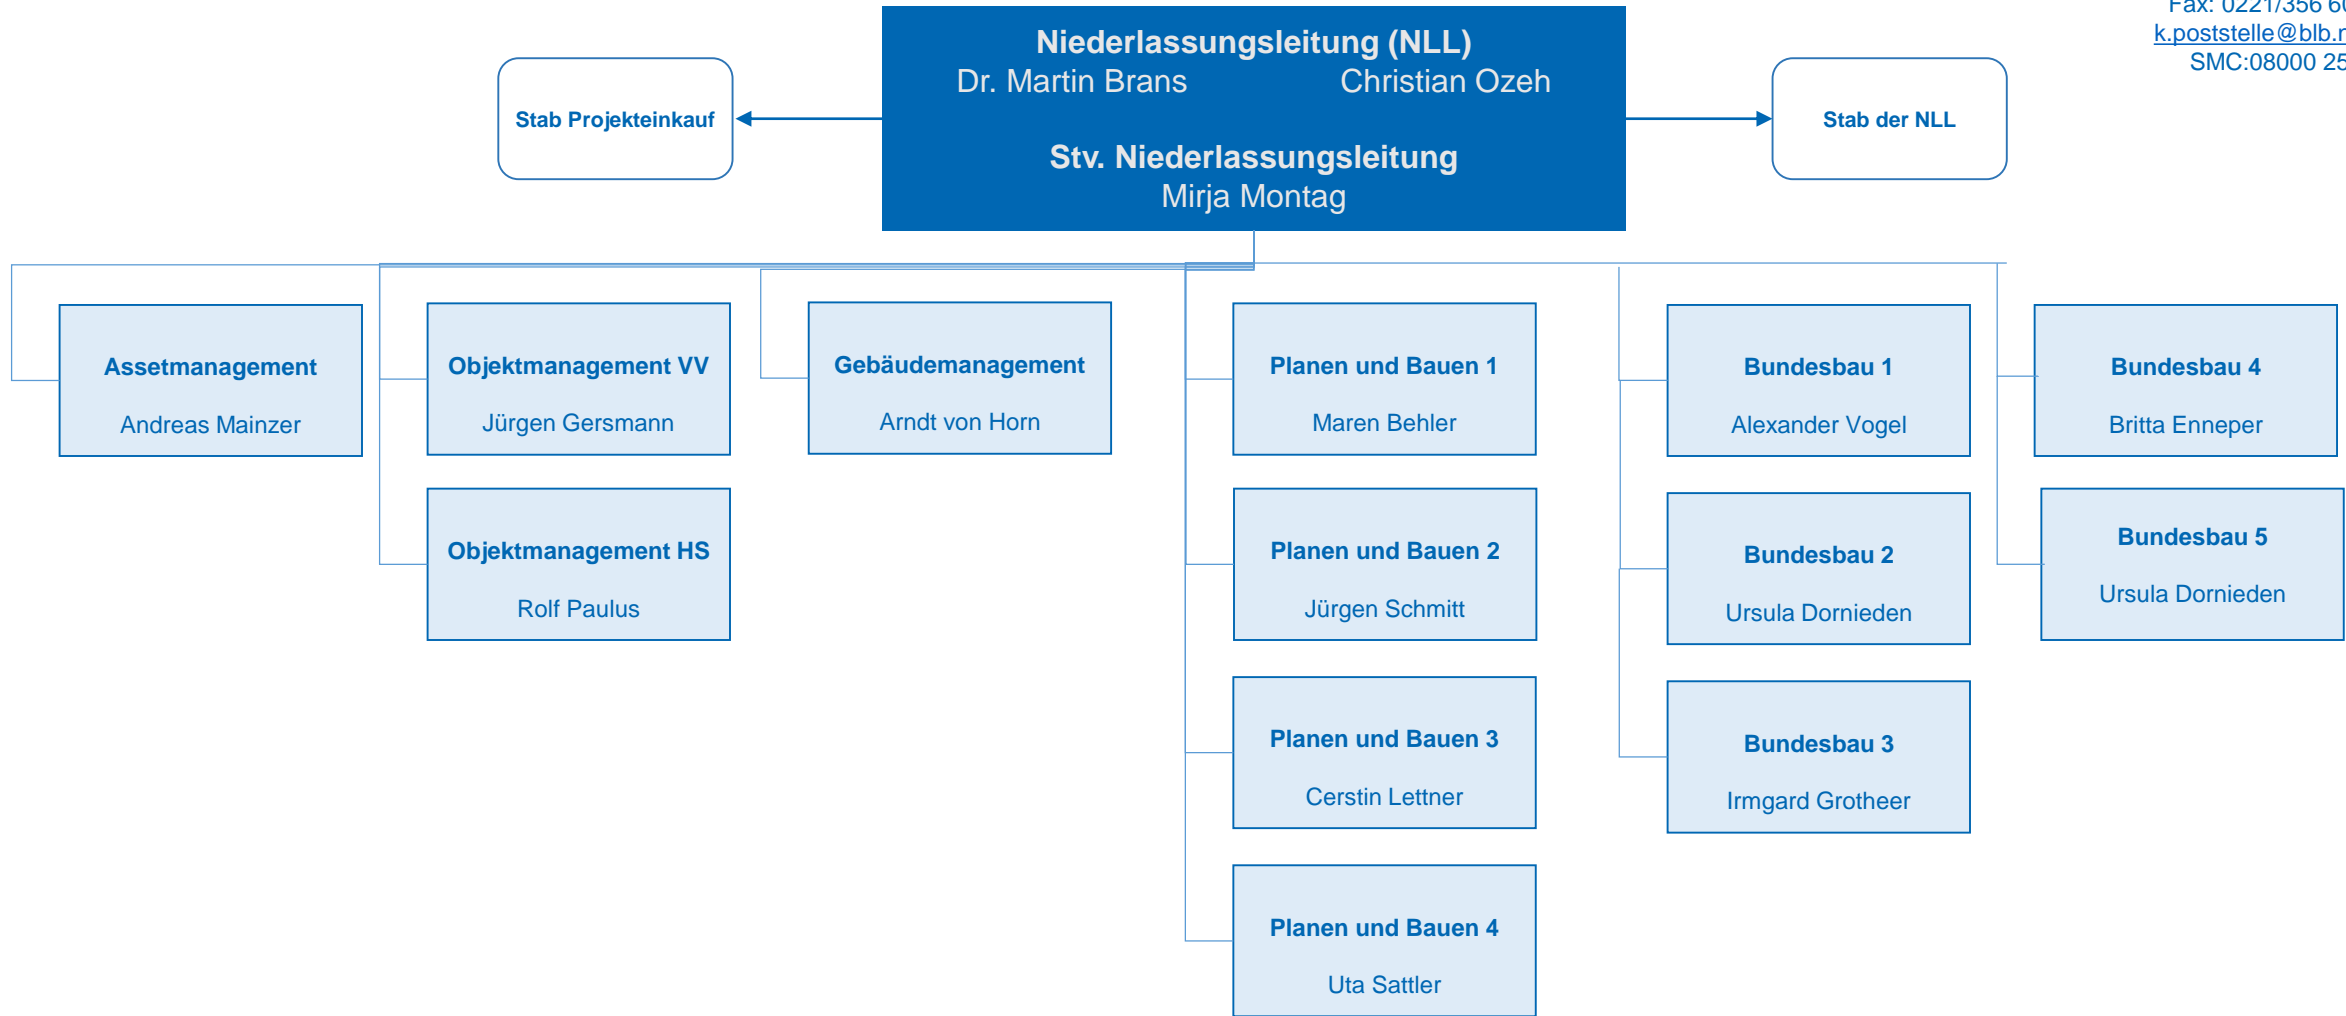

BLB NRW - Niederlassung Köln

BLB NRW
Niederlassung Köln
Domstraße 55-73
50668 Köln
Tel.: 0221/356 60-0
Fax: 0221/356 60 -999
k.poststelle@blb.nrw.de
SMC:08000 252 679

Stand: 01.04.2018