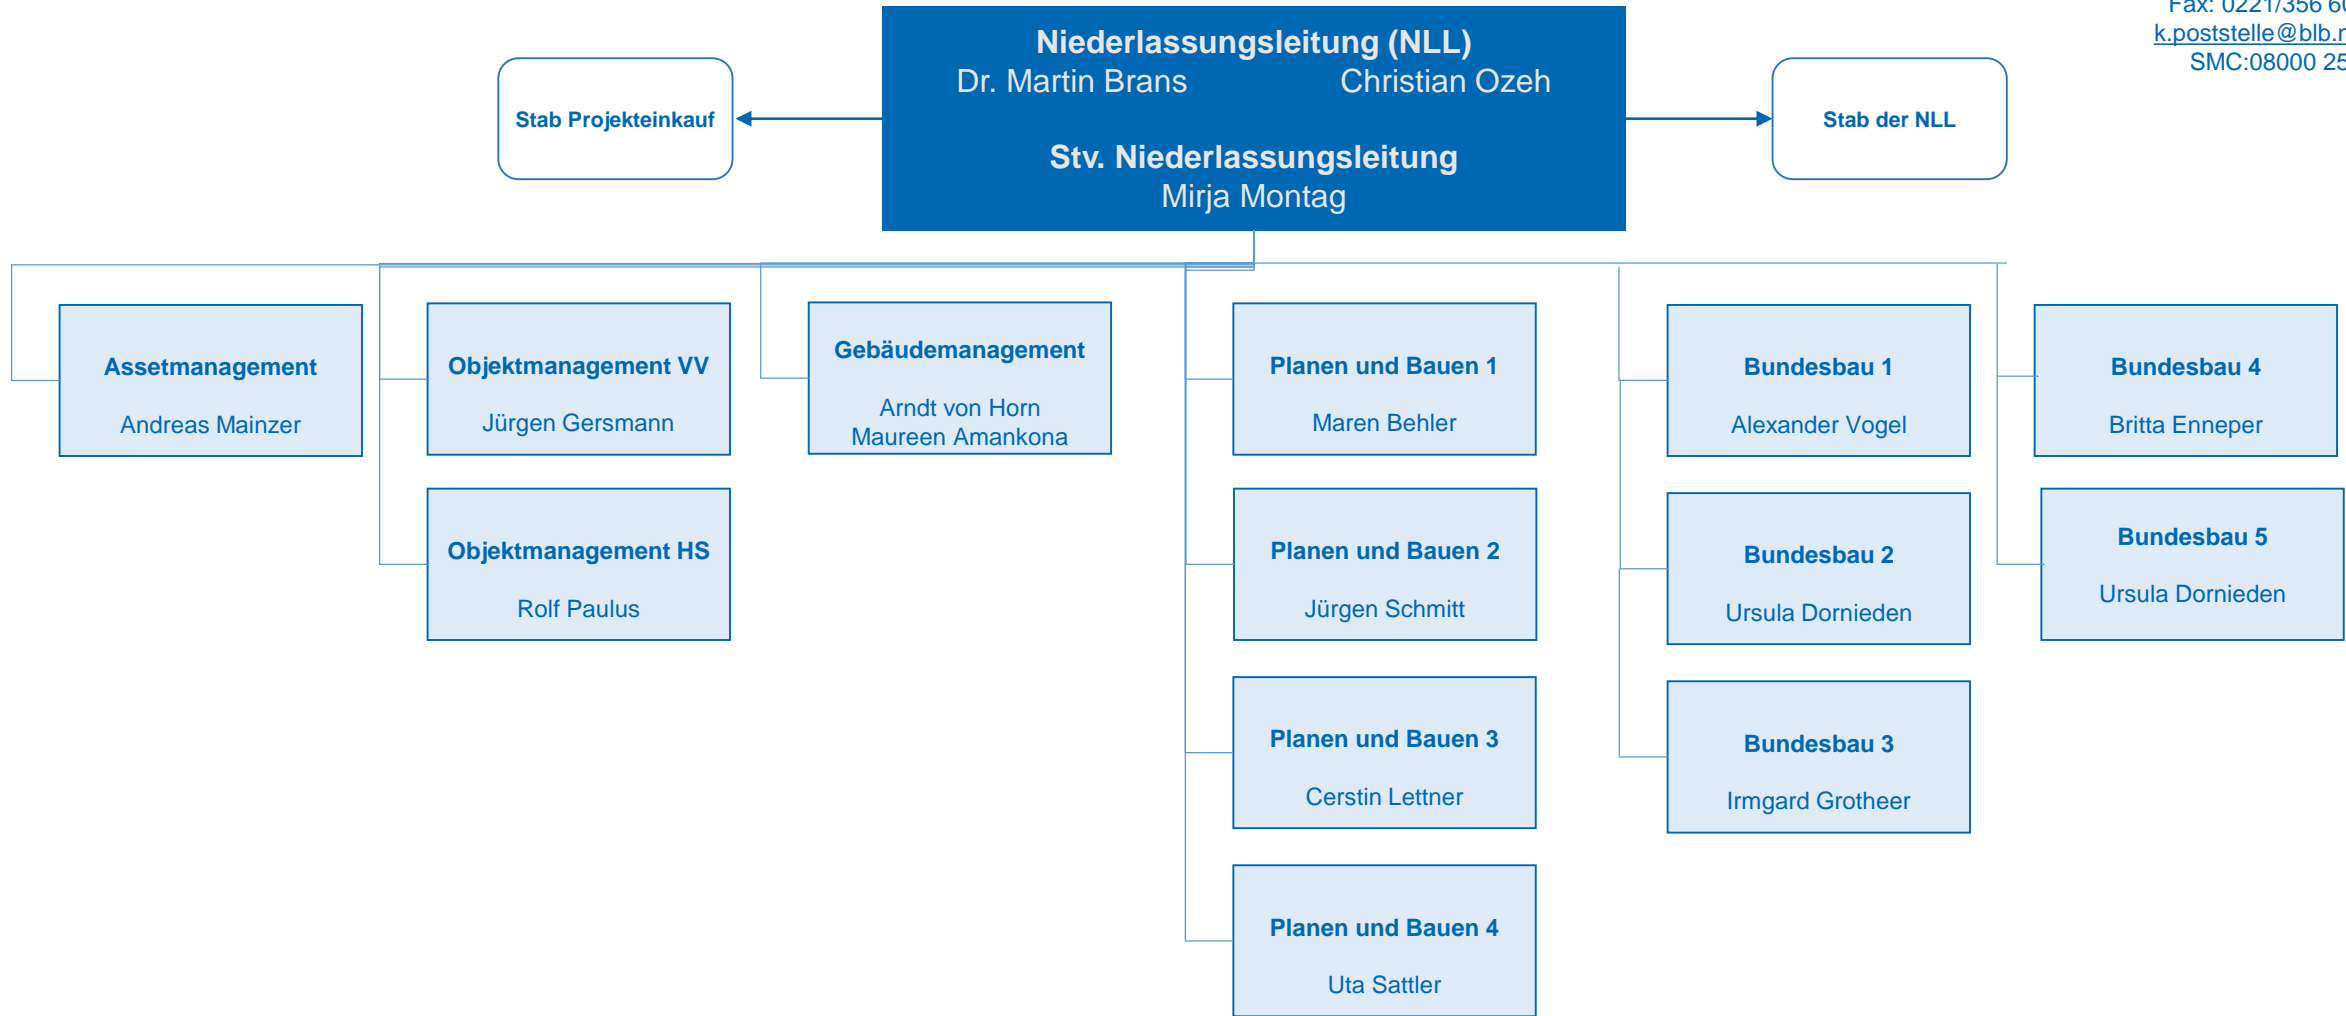

BLB NRW - Niederlassung Köln

BLB NRW
Niederlassung Köln
Domstraße 55-73
50668 Köln
Tel.: 0221/356 60-0
Fax: 0221/356 60 -999
k.poststelle@blb.nrw.de
SMC:08000 252 679

Stand: 01.10.2018