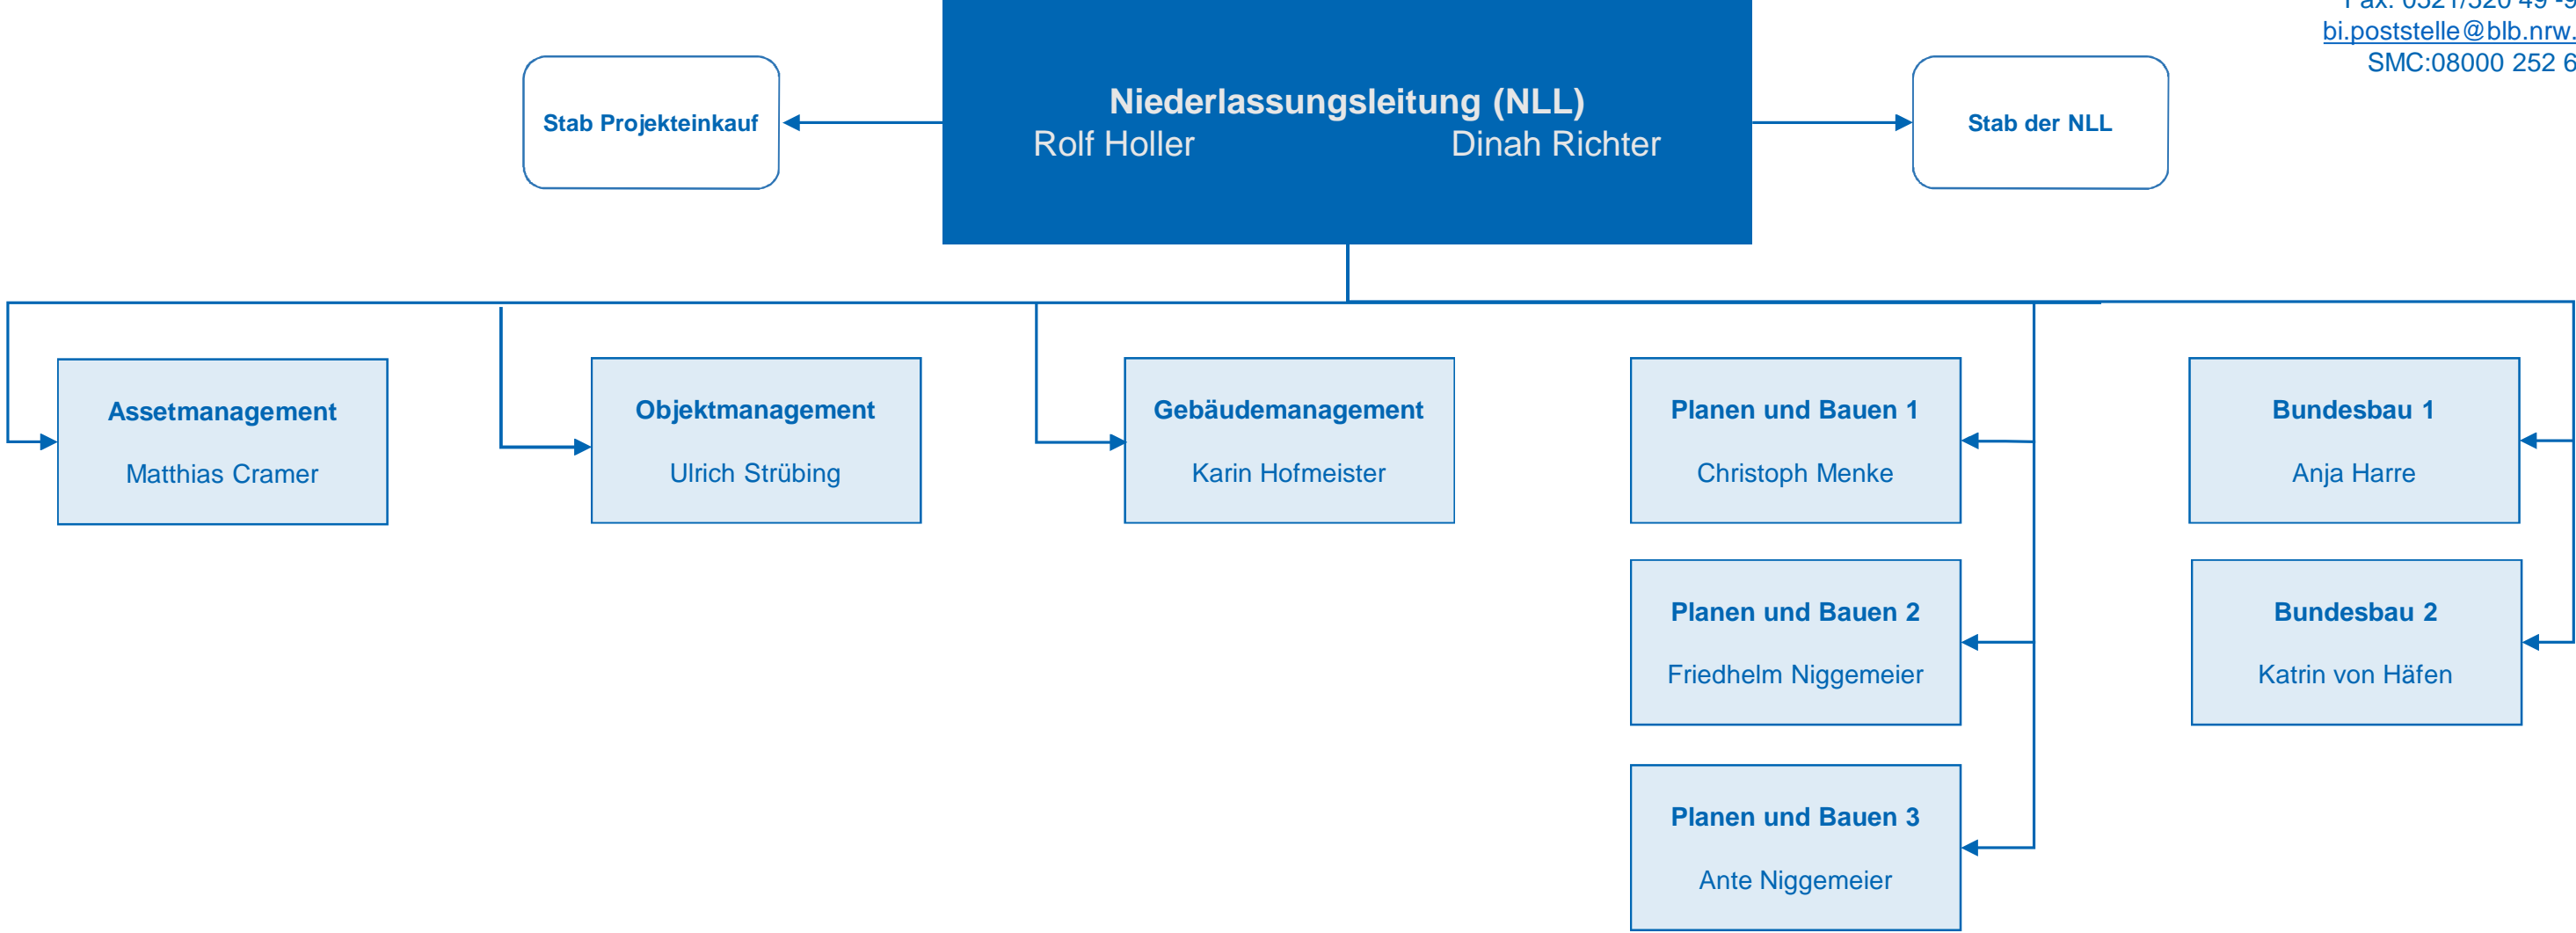

# BLB NRW - Niederlassung Bielefeld

BLB NRW  
 Niederlassung Bielefeld  
 August- Bebel-Straße 91  
 33602 Bielefeld  
 Tel.: 0521/520 49-0  
 Fax: 0521/520 49 -900  
[bi.poststelle@blb.nrw.de](mailto:bi.poststelle@blb.nrw.de)  
 SMC:08000 252 679